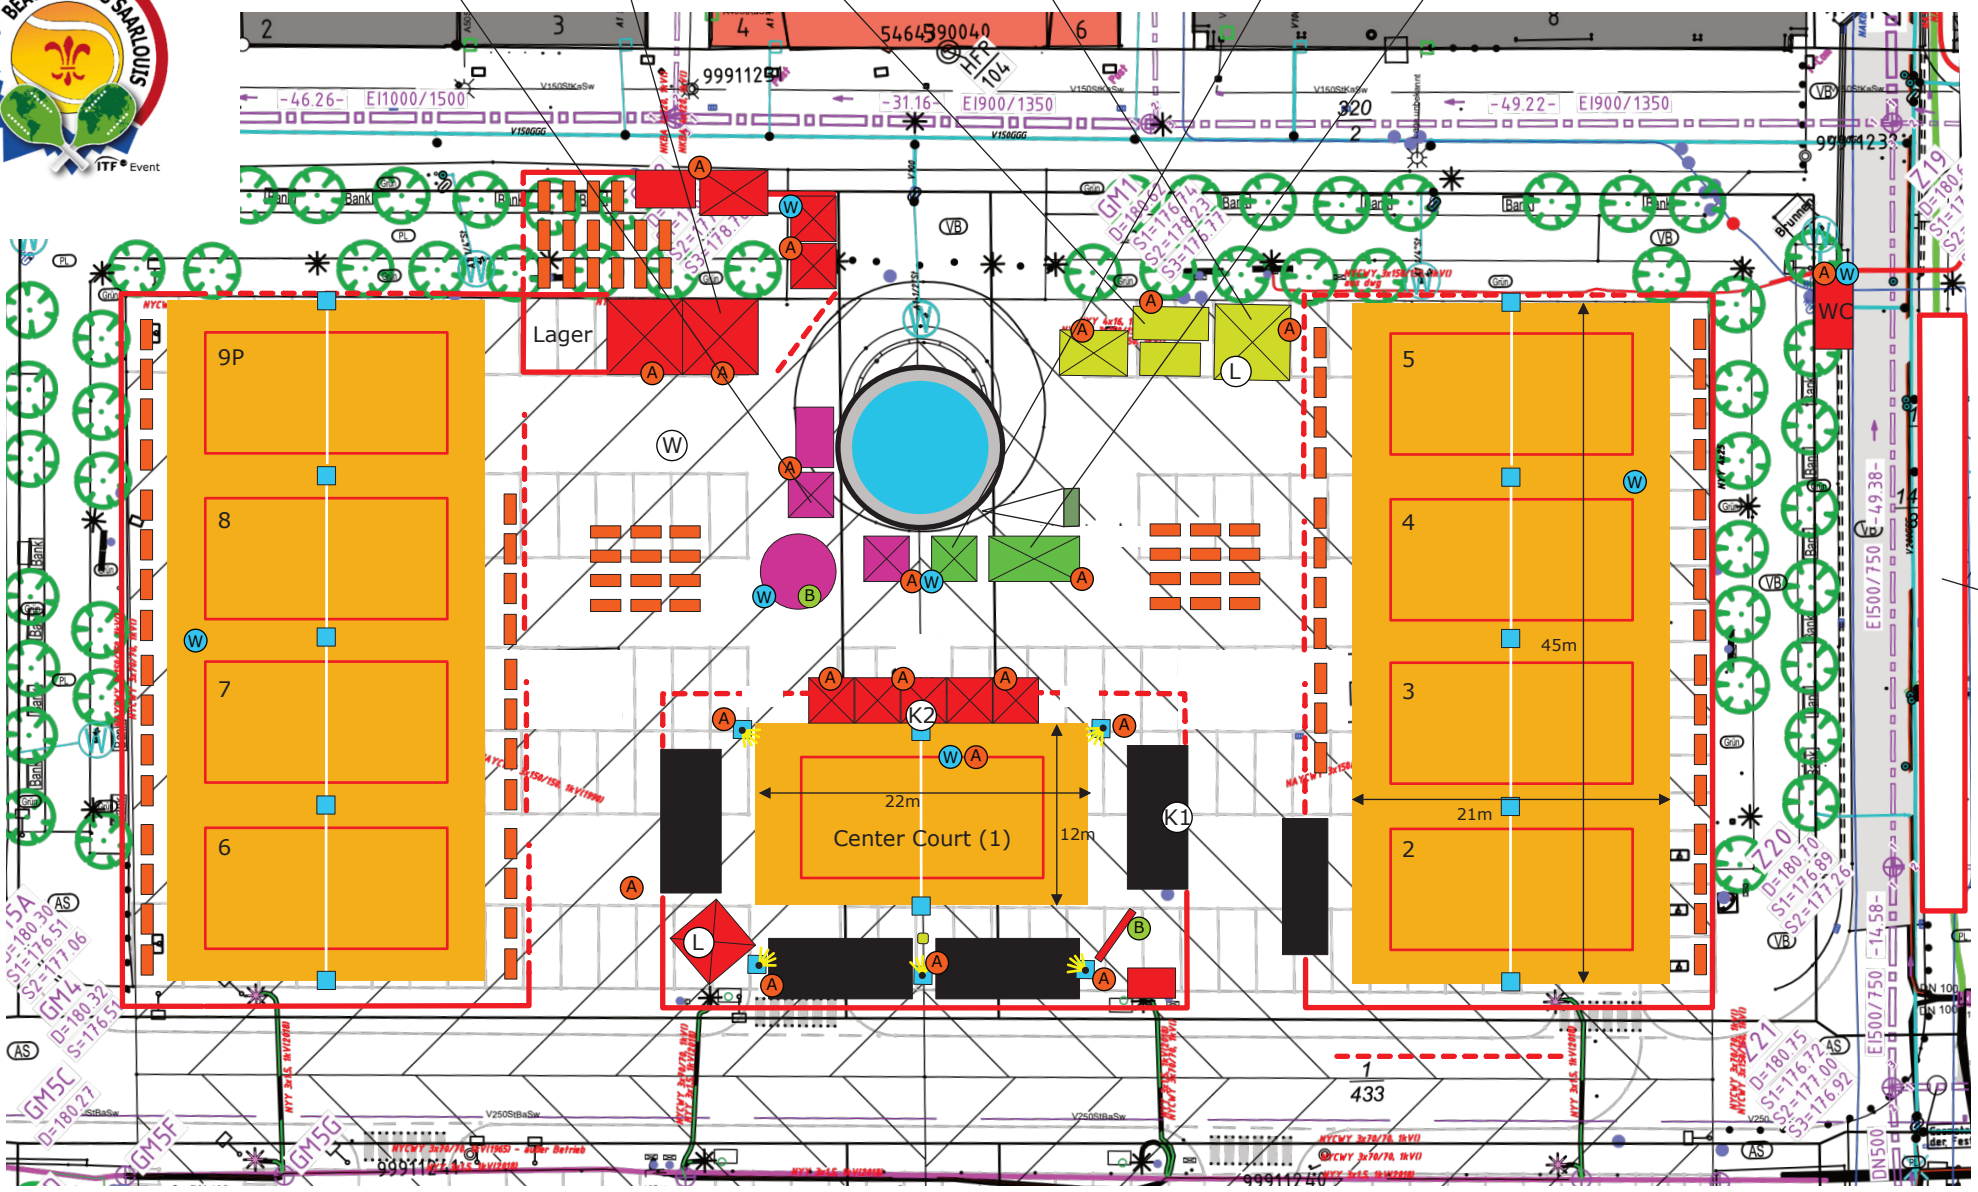

NiWo Lounge Players Lounge PLANB/DTB Tournament Office Silberpfeil Nürnberger Agentur Faust

Parken Orga

Legende

- | | | | | | | | |
|--|---------------------|--|-------------------------|--|------------------------|--|------------------------|
| | Officials | | Stromanschluss 230 Volt | | Zäune | | LAN Anschlusspunkt TV |
| | Tribüne | | Stromanschluss 380 Volt | | Sperrgitter | | WLAN stark benötigt |
| | EXPO-Fläche | | Wasseranschluss | | Gastronomie-Bestuhlung | | Kameraposition 1 und 2 |
| | Organisationsfläche | | | | Wasserfässer (1.000l) | | |
| | Catering | | | | | | |

	Beach Tennis Open SaarLouis 15.-20.08.2023
1:500 bei A4	Standplan Großer Markt
09.02.2023	